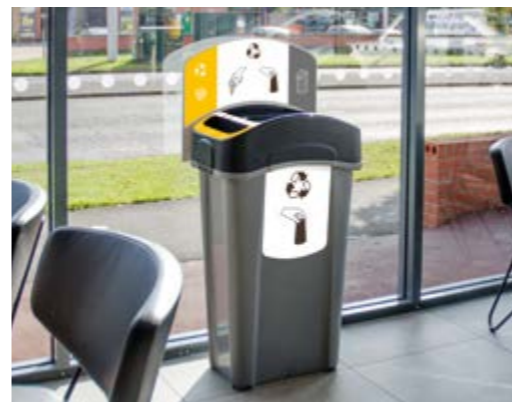

CONTENEURS DE RECYCLAGE POUR LES EXTÉRIEURES

Glasdon offre une large gamme de poubelles de tri sélectif adaptés aux flux de déchets uniques ou multiples, idéal pour une utilisation sur des sites où des gros volumes de déchets sont générés. Disponible dans une grande sélection de styles, de couleurs et de tailles, vous trouverez une poubelle de recyclage idéale pour votre environnement.

1. Abri conteneur Modus™
2. Cache conteneurs Visage™
3. Conteneur de tri sélectif Nexus® City 140

POUBELLES POUR DÉCHETS ALIMENTAIRES

Spécialement conçues pour la restauration, ces poubelles sont idéales pour tous les endroits où la nourriture est préparée ou consommée. Les options comme les pédales, les grandes ouvertures, facilitent et rendent la gestion des déchets alimentaires de façon hygiénique.

1. Conteneur Nexus Caddy
2. Poubelle Combo™ avec porte-plateau pivotant
3. Corbeille pour déchets alimentaires Nexus Shuttle

6 www.glasdon.com

CONTENEURS DE RECYCLAGE POUR LES INTÉRIEURES

Nous produisons une large gamme de poubelles de recyclage pour les intérieurs de capacités et de styles variables. Il vous sera donc facile d'aménager son propre espace de tri sélectif grâce à un large choix de graphiques et d'ouvertures différents selon le type de collecte souhaité.

1. Conteneur de tri sélectif Electra™ 120 Duo
2. Conteneur de tri sélectif Eco Nexus 85
3. Conteneur de tri sélectif Nexus 100
4. Collecteur de gobelets Eco Nexus
5. Collecteur de gobelets Delta™
6. Poubelle de tri sélectif Nexus 100 avec collecteur de gobelets
7. Collecteur de gobelets Centrum