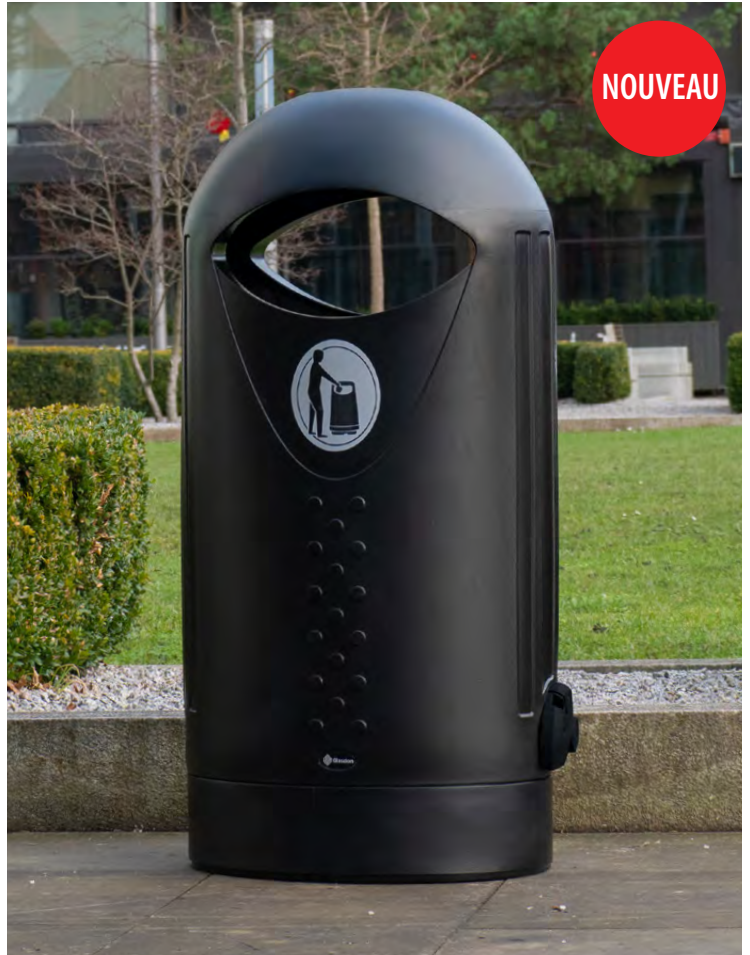

Support pour sac de tri sélectif Orbis™ sans couvercle

Support pour sac poubelle Orbis™ avec couvercle et armature

Support pour sac poubelle Orbis™ avec couvercle

Porte sac poubelle
Vigi-Ruban™

Porte sac poubelle Vigi-Courbe™

Poubelle Plaza®

Poubelle Mini Plaza®

Poubelle Sherwood™ avec couvercle

NOUVEAU Poubelle Elipsa™

Poubelle Everglade™ modèle 85 litres

Poubelle Luna™ avec couvercle

Poubelle Topsy Royale™

Poubelle Electra™ 85

NOUVEAU Poubelle Electra™ Curve 60

POUBELLES POUR LA PROPRETÉ CANINE

Pour vous aider à garder vos trottoirs et vos espaces verts propres, nous fabriquons une vaste gamme de poubelles de propreté canine, très solides et durables. Pour s'adapter au mieux à vos besoins et inciter les propriétaires à ramasser les déjections de leurs chiens, nos poubelles sont disponibles en fixation murale, sur poteau, ou au sol.