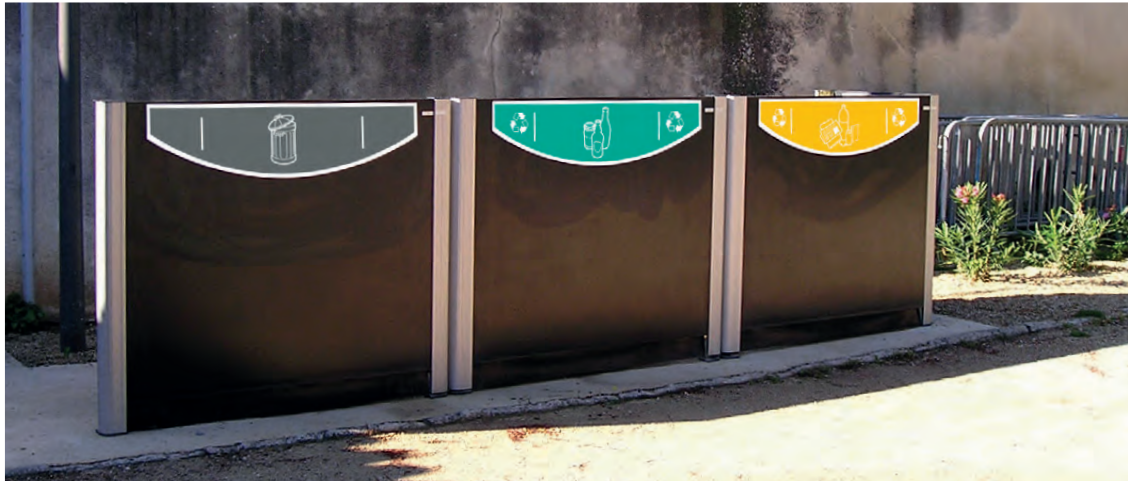

Chariot de service et de nettoyage Skipper™

Chariot de Propreté double

Pince à déchets

NOUVEAU Conteneur de tri sélectif Electra™ Curve 60

CONTENEURS DE RECYCLAGE

Nous produisons une large gamme de poubelles de recyclage pour l'intérieur et l'extérieur, de capacités et de styles variables. Il vous sera donc facile d'aménager votre propre espace de tri sélectif grâce à un large choix de pictogrammes et d'ouvertures selon le type de collecte souhaité.

Cendrier mural Ashmount SG™

Cendrier sur pied Ashguard SG™

Cendrier sur pied Ashguard™

Poubelle-cendrier Integro City™

Borne Butoir™

Borne Glenwood™

LES BORNES

Notre gamme de produits inclut une large variété de bornes pour le trafic routier ainsi que des bornes signalétiques pour la sécurité routière qui peuvent également servir de signalisations restrictives pour les parkings, par exemple. Un certain nombre de nos bornes sont disponibles en version flexible.

Coffre à bouée Guardian™

Coffre à bouée Guardian™

Abri conteneur Modus™

CACHE-CONTENEURS

Pour dissimuler vos conteneurs de grande capacité, Glasdon a développé des abris ainsi qu'un système modulaire de panneaux, personnalisables et qui peuvent accueillir des conteneurs jusqu'à 1280 litres.

Abri conteneur Modus™

Abri conteneur Modus™

Cache conteneurs Visage™

Cache conteneurs Visage™

PRODUITS DE VIABILITÉ HIVERNALE

Durant l'hiver, procéder au salage des voiries est essentiel pour des questions de sécurité. Nous proposons donc une gamme de produits de viabilité hivernale qui se compose d'épandeurs à sel manuels ou tractés, adaptés à vos besoins.