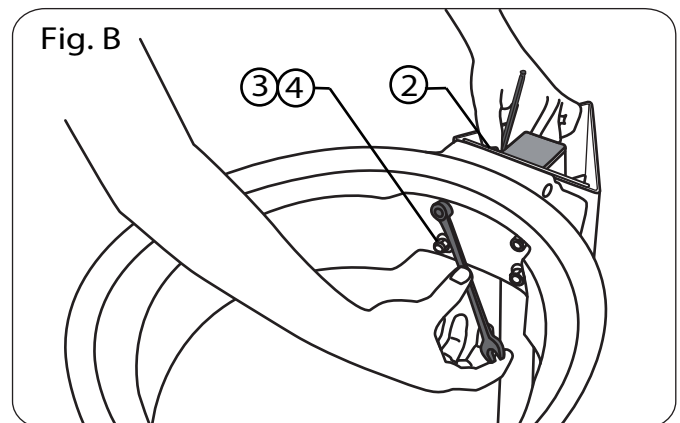

Liste des pièces:

Pièce n° 1	Support de fixation pour Orbis	x 1
Pièce n° 2	Vis-bouton M8 x 80mm	x 4 par Orbis
Pièce n° 3	Ecrou Nyloc M8	x 4 par Orbis
Pièce n° 4	Rondelle M8 x 20mm	x 8 par Orbis

Outils nécessaires à l'installation :

Clé de 12mm
Clé Allen 6mm

1. Alignez la partie ouverte du support de fixation pour Orbis (pièce n°1) avec les trous du poteau. Puis fixez l'Orbis au poteau en insérant les 4 vis-boutons (pièce n°2) et les rondelles (pièce n°4) dans le poteau, le support de fixation et enfin à l'intérieur des points de fixation de l'Orbis (Fig. A).
2. Serrez chaque vis-bouton (pièce n°2) à l'aide d'un écrou (pièce n°3) et d'une rondelle (pièce n°4) en utilisant la clé Allen et la Clé de 12mm (Fig. B).
3. Répétez l'opération avec chaque Orbis additionnelle afin de compléter le set de 2, 3 ou 4 unités (Fig.C)