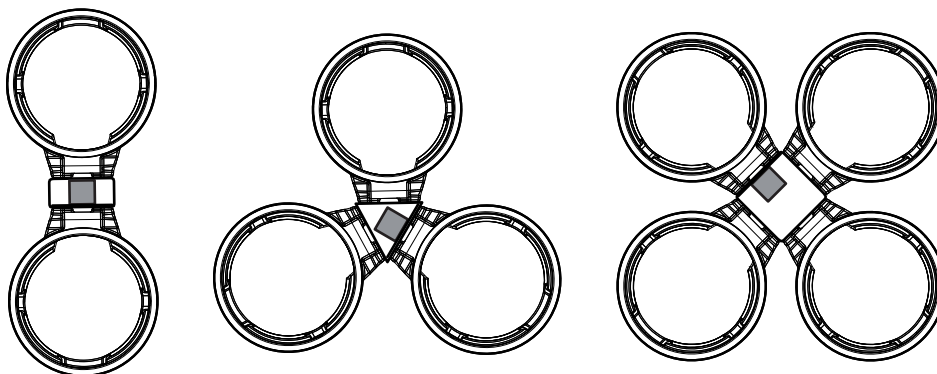

INSTRUCTIONS DE MONTAGE - SUPPORT DE FIXATION POUR ORBIS™

REMARQUE IMPORTANTE: Assurez-vous que toutes les personnes concernées par l'installation prennent connaissance des consignes suivantes et qu'elles reçoivent une copie de ces instructions.

Liste des pièces:

Pièce n° 1	Support de fixation pour Orbis	x 1
Pièce n° 2	Vis-bouton M8 x 80mm	x 4 par Orbis
Pièce n° 3	Ecrou Nyloc M8	x 4 par Orbis
Pièce n° 4	Rondelle M8 x 20mm	x 8 par Orbis

Outils nécessaires à l'installation :

Clé de 12mm
Clé Allen 6mm

1. Alignez la partie ouverte du support de fixation pour Orbis (pièce n°1) avec les trous du poteau. Puis fixez l'Orbis au poteau en insérant les 4 vis-boutons (pièce n°2) et les rondelles (pièce n°4) dans le poteau, le support de fixation et enfin à l'intérieur des points de fixation de l'Orbis (Fig. A).
2. Serrez chaque vis-bouton (pièce n°2) à l'aide d'un écrou (pièce n°3) et d'une rondelle (pièce n°4) en utilisant la clé Allen et la Clé de 12mm (Fig. B).
3. Répétez l'opération avec chaque Orbis additionnelle afin de compléter le set de 2, 3 ou 4 unités (Fig.C)

Fig. C

Glasdon ET ORBIS SONT DES MARQUES COMMERCIALES DÉPOSÉES DE GLASDON GROUP LTD ET DE SES FILIALES AU ROYAUME-UNI ET PARTOUT DANS LE MONDE.

Les pièces détachées sont disponibles auprès de Glasdon.

La société Glasdon ne sera pas tenue responsable de réclamations résultant d'une installation incorrecte, de modifications non autorisées ou encore d'une utilisation inappropriée du produit.

Glasdon Europe Sarl - Mai 2010 C000/0363 FR

© Copyright 2013

Glasdon Group Ltd. se réserve le droit de modifier les caractéristiques de ses produits sans avis préalable.

Glasdon®

Glasdon Europe Sarl

Parc du Buisson
2 rue des Verts Prés
CS 12048
59702 Marcq en Baroeul cedex
FRANCE

FR Tél : 03 20 26 25 24
Fax : 03 20 24 65 47